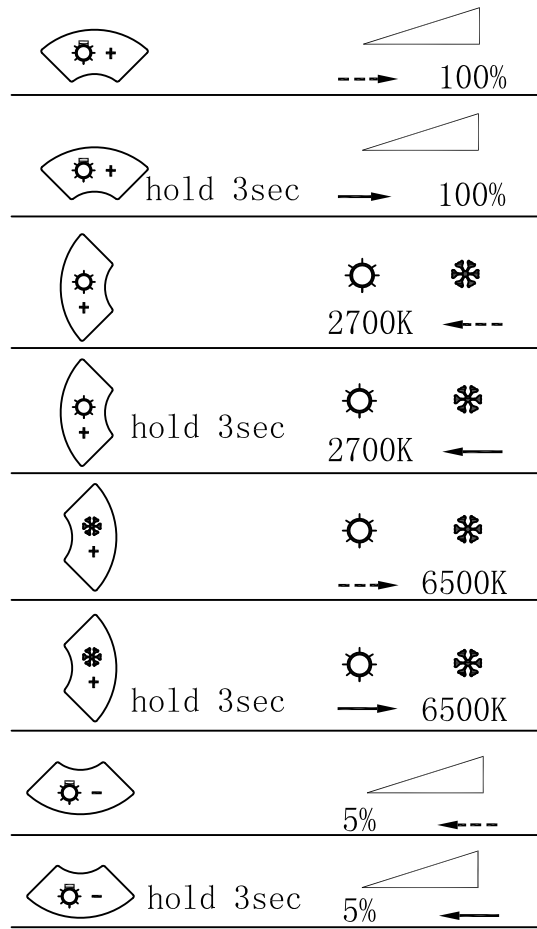

A5(正面)印制

 EGLO产品装配说明书		名称	2017-156A LED天花板灯	
校对			货号	96655
绘图	田耕地		通用	
审核		版次	V:1.0	
批准		日期	2017-08-21	
approved by EGLO QC				

- 1 ● 2700K 50%/6500K 50%
- OFF
- 2 ☀ 2700K 100%
- OFF
- 3 ☾ 6500K 100%
- OFF
- 4 ☾ 2700K 5%
- OFF

www.eglo.com

BLA96655

A5(背面)印制

 EGLO产品装配说明书		名称	2017-156A LED天花灯	
校对			货号	96655
绘图	田耕地		通用 货号	
审核		版次		V:1.0
批准		日期	2017-08-21	
approved by EGLO QC				