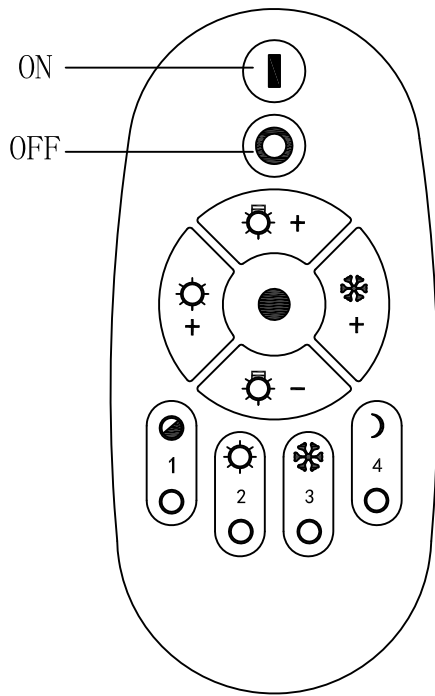

A5(正面)印制

 EGLO产品装配说明书		名称	2017-156A LED天花板灯	
校对			货号	96655
绘图	田耕地		通用	
审核		版次	V:1.0	
批准		日期	2017-08-21	
approved by EGLO QC				

- 1 ● 2700K 50%/6500K 50%
- OFF
- 2 ☀ 2700K 100%
- OFF
- 3 ☾ 6500K 100%
- OFF
- 4 ☾ 2700K 5%
- OFF

www.eglo.com

BLA96655

A5(背面)印制

 EGLO产品装配说明书		名称	2017-156A LED天花灯	
校对			货号	96655
绘图	田耕地		通用 货号	
审核		版次		V:1.0
批准		日期	2017-08-21	
approved by EGLO QC				